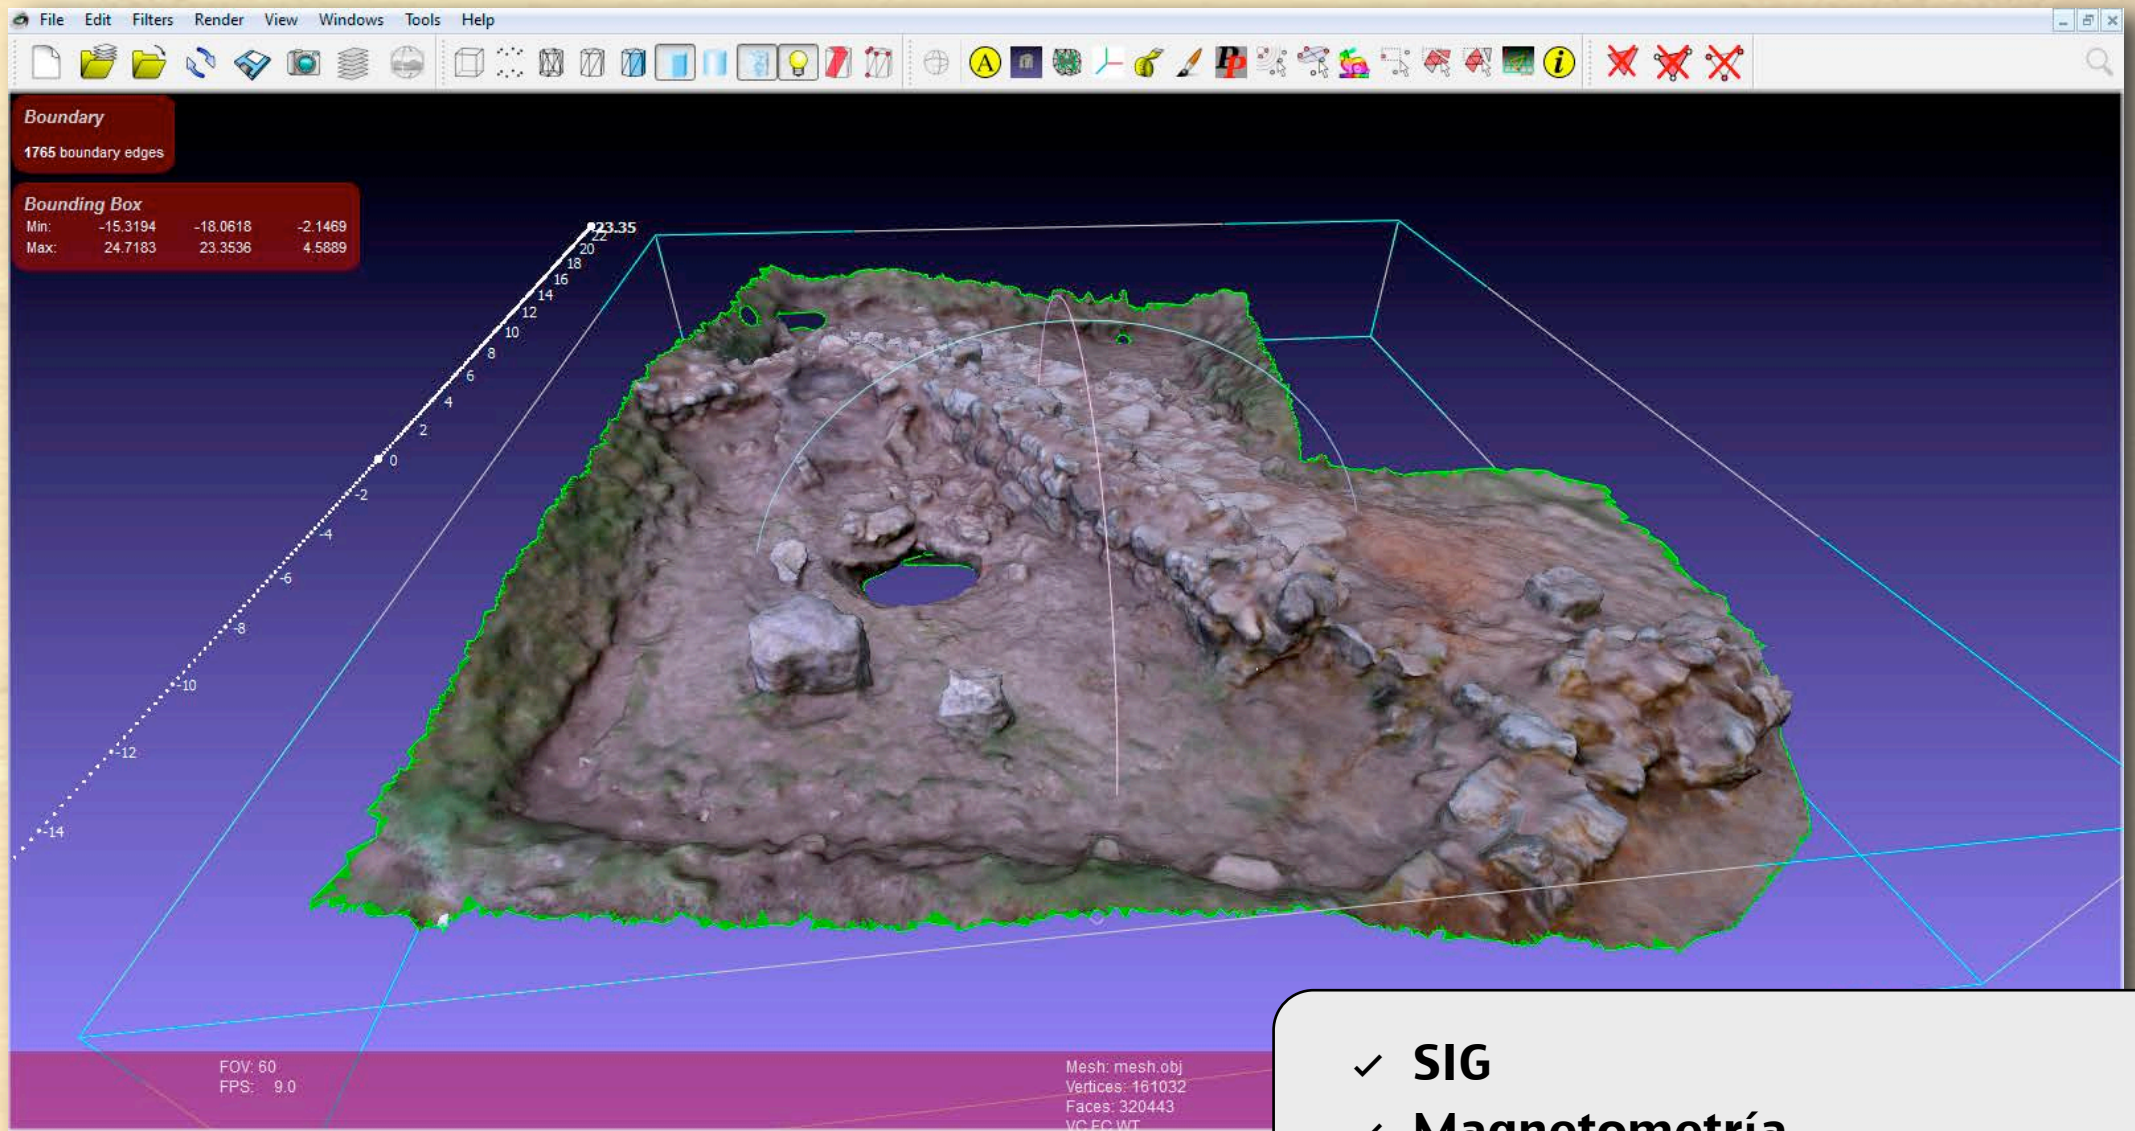

CURSO DE TECNOARQUEOLOGÍA

DEL 4 AL 15 DE NOVIEMBRE DE 2013
Parque Científico de la Universidad de Valladolid

SOLICITA INFORMACIÓN:

www.tecnoarqueologia.com

E-MAIL: info@arbotante.com

TELÉFONO: 983 003 298

- ✓ SIG
- ✓ Magnetometría
- ✓ Fotogrametría digital
- ✓ Carbono 14
- ✓ Microscopía electrónica
- ✓ Espectroscopía Raman
- ✓ Fluorescencia de Rayos X
- ✓ Lectura de paramentos

20 HORAS TEÓRICAS Y 40 PRÁCTICAS

CURSO PRESENCIAL CON PRÁCTICAS EN YACIMIENTO

Los asistentes que superen los contenidos mínimos recibirán un certificado emitido por el Parque Científico de la Universidad de Valladolid.